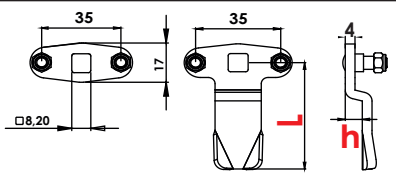

Tablo 1
Table 1

Dil Kodu Cam Code	CC	h	L
1005	05	0	25
1006	06	3	24
1008	08	0	31
1010	10	0	73
1016	16	32	45
1019	19	-3	39
1020	20	0	40
1021	21	3	39
1022	22	4	39
1023	23	5	39
1024	24	7	38
1026	26	10	37
1035	35	25	35
1055	55	-10	45
1057	57	-7	47
1058	58	-5	48
1059	59	-3	49
1060	60	0	50
1061	61	3	49
1063	63	5	48
1064	64	7	48
1066	66	10	46
1067	67	12	45
1068	68	14	46
1069	69	-3	53
1070	70	0	54
1073	73	5	53
1074	74	7	52
1078	78	18	36
1080	80	0	65
1081	81	3	64
1084	84	7	63
1086	86	10	61
1087	87	12	60
1089	89	36	46
1094	94	24	45
1190	1190	0	95
1118	1118	-14	46
1119	1119	-2	50
1169	1169	16	44
1170	1170	18	42

Pano Kilit Dilleri
Panel Locks Cams

1099

Tablo 2
Table 2

Dil Kodu Cam Code	CC	h	L
1208	1208	0	0
1210	1210	0	50
1211	1211	3	49
1214	1214	7	48
1216	1216	10	46

İspanyollet Dilleri
Espagnolette Cams

Tablo 3
Table 3