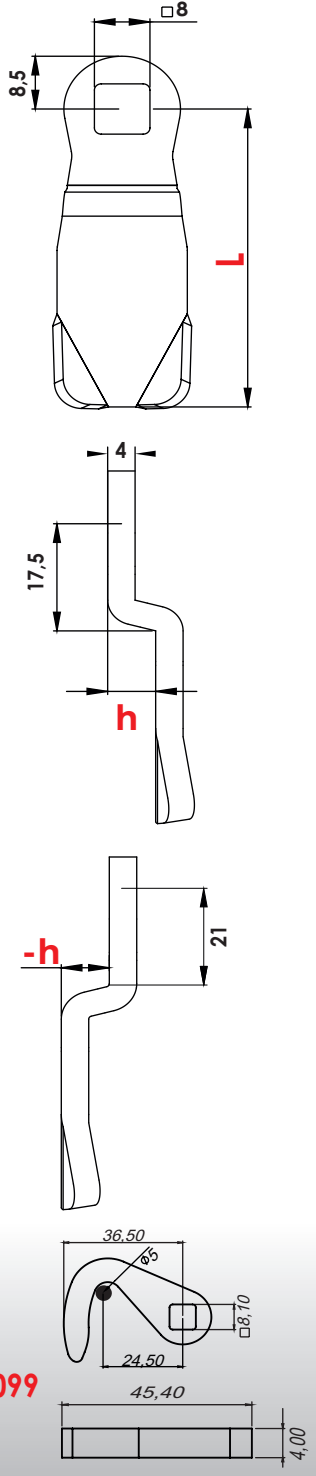

Tablo 1
Table 1

Dil Kodu Cam Code	CC	h	L
1005	05	0	25
1006	06	3	24
1008	08	0	31
1010	10	0	73
1016	16	32	45
1019	19	-3	39
1020	20	0	40
1021	21	3	39
1022	22	4	39
1023	23	5	39
1024	24	7	38
1026	26	10	37
1035	35	25	35
1055	55	-10	45
1057	57	-7	47
1058	58	-5	48
1059	59	-3	49
1060	60	0	50
1061	61	3	49
1063	63	5	48
1064	64	7	48
1066	66	10	46
1067	67	12	45
1068	68	14	46
1069	69	-3	53
1070	70	0	54
1073	73	5	53
1074	74	7	52
1078	78	18	36
1080	80	0	65
1081	81	3	64
1084	84	7	63
1086	86	10	61
1087	87	12	60
1089	89	36	46
1094	94	24	45
1190	1190	0	95
1118	1118	-14	46
1119	1119	-2	50
1169	1169	16	44
1170	1170	18	42

Pano Kilit Dilleri
Panel Locks Cams

1099

Tablo 2
Table 2

Dil Kodu Cam Code	CC	h	L
1208	1208	0	0
1210	1210	0	50
1211	1211	3	49
1214	1214	7	48
1216	1216	10	46

İspanyollet Dilleri
Espagnolette Cams

Tablo 3
Table 3

Dil Kodu Cam Code	CC	h	L
1396	1396	4	35
1397	1397	6	35
1398	1398	11	35

Plastik Diller
Polyamide Cams

Tablo 5
Table 5

Dil Kodu Cam Code	CC	h	L
1560	1560	0	50
1561	1561	3	49
1563	1563	5	48
1564	1564	7	48
1566	1566	10	46
1567	1567	12	45

Paslanmaz Diller
Stainless Steel Cams

Tablo 6
Table 6

Dil Kodu Cam Code	CC	h	L
2010	10	0	33
2011	11	3	32
2013	13	5	31
2014	14	7	31
2016	16	10	30
2020	20	0	42
2021	21	3	41
2023	23	5	40
2024	24	7	40
2026	26	10	39