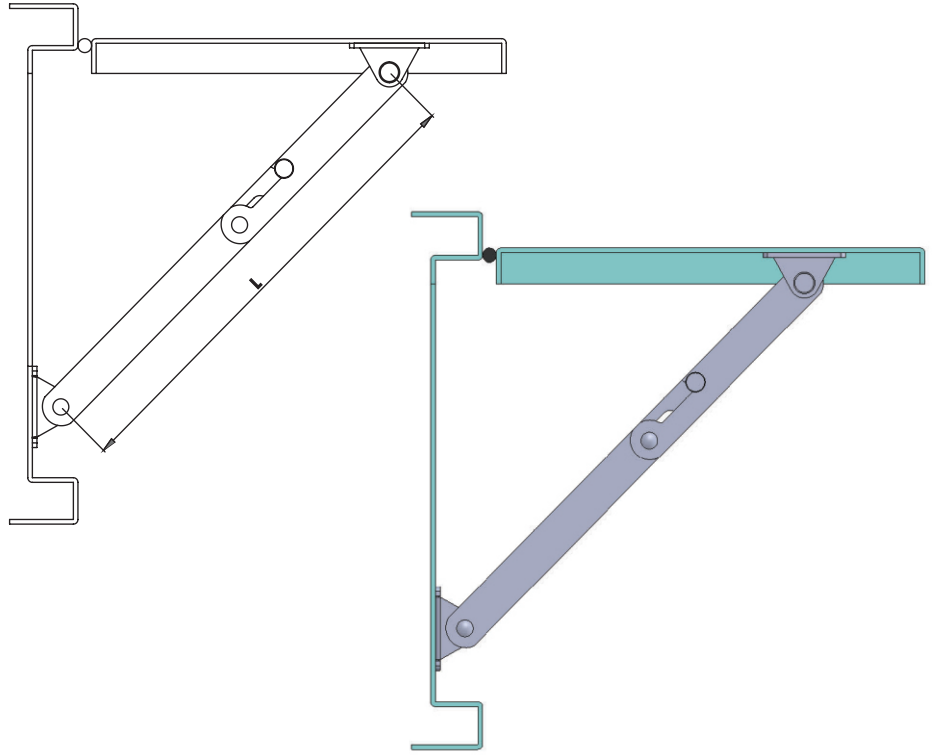

PM09.135.R/L

KAPAK STOPLAMA MAKASI (135mm)
COVER STAY (135mm)

PM09.202.R/L

KAPAK STOPLAMA MAKASI (202mm)
COVER STAY (202mm)

PM09.292.R/L

KAPAK STOPLAMA MAKASI (292mm)
COVER STAY (292mm)

Kullanım Alanları

- * Elektrik Panoları
- * Makine Kapakları

Malzeme

- * Gövde: St 37 Çelik
- * Kaplama: Çinko
- R: Sağ - L: Sol**

Applications

- * Electric Panels
- * Machinery Covers

Material

- * Body: Steel St 37
- * Finish: Zinc Plated
- R: Right - L: Left**

Grup Kodu	Uzunluk	Sağ veya Sol
Group Code	Length	Right or Left
PM09	.L	.R veya L .R or L

L: 135mm
L: 202mm
L: 292mm