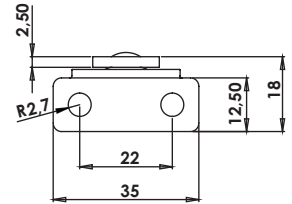

PM09.135.R/L

KAPAK STOPLAMA MAKASI (135mm)
COVER STAY (135mm)

PM09.202.R/L

KAPAK STOPLAMA MAKASI (202mm)
COVER STAY (202mm)

PM09.292.R/L

KAPAK STOPLAMA MAKASI (292mm)
COVER STAY (292mm)

Kullanım Alanları

- * Elektrik Panoları
- * Makine Kapakları

Malzeme

- * Gövde: St 37 Çelik
- * Kaplama: Çinko
- R: Sağ - L: Sol**

Applications

- * Electric Panels
- * Machinery Covers

Material

- * Body: Steel St 37
- * Finish: Zinc Plated
- R: Right - L: Left**

Grup Kodu	Uzunluk	Sağ veya Sol
Group Code	Length	Right or Left
PM09	.L	.R veya L .R or L

L: 135mm
L: 202mm
L: 292mm