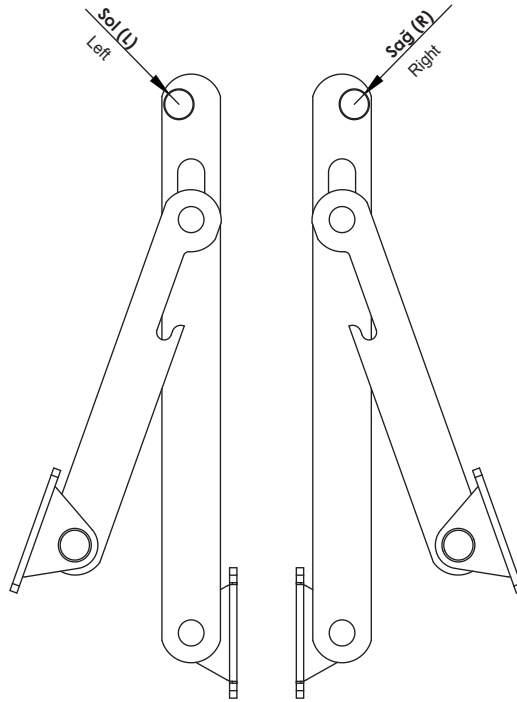

PM09.135.R/L

KAPAK STOPLAMA MAKASI (135mm)
COVER STAY (135mm)

PM09.202.R/L

KAPAK STOPLAMA MAKASI (202mm)
COVER STAY (202mm)

PM09.292.R/L

KAPAK STOPLAMA MAKASI (292mm)
COVER STAY (292mm)

Kullanım Alanları

- * Elektrik Panoları
- * Makine Kapakları

Malzeme

- * Gövde: St 37 Çelik
- * Kaplama: Çinko
- R: Sağ - L: Sol**

Applications

- * Electric Panels
- * Machinery Covers

Material

- * Body: Steel St 37
- * Finish: Zinc Plated
- R: Right - L: Left**

Grup Kodu	Uzunluk	Sağ veya Sol
Group Code	Length	Right or Left
PM09	.L	.R veya L .R or L

L: 135mm
L: 202mm
L: 292mm