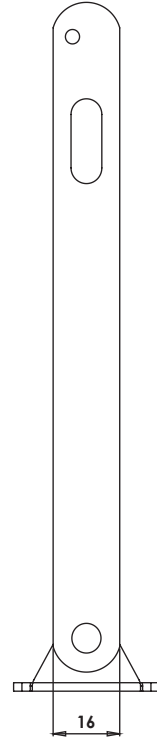

PM09.135.R/L

KAPAK STOPLAMA MAKASI (135mm)
COVER STAY (135mm)

PM09.202.R/L

KAPAK STOPLAMA MAKASI (202mm)
COVER STAY (202mm)

PM09.292.R/L

KAPAK STOPLAMA MAKASI (292mm)
COVER STAY (292mm)

Kullanım Alanları

- * Elektrik Panoları
- * Makine Kapakları

Malzeme

- * Gövde: St 37 Çelik
- * Kaplama: Çinko
- R: Sağ - L: Sol**

Applications

- * Electric Panels
- * Machinery Covers

Material

- * Body: Steel St 37
- * Finish: Zinc Plated
- R: Right - L: Left**

Grup Kodu	Uzunluk	Sağ veya Sol
Group Code	Length	Right or Left
PM09	.L	.R veya L .R or L

L: 135mm
L: 202mm
L: 292mm